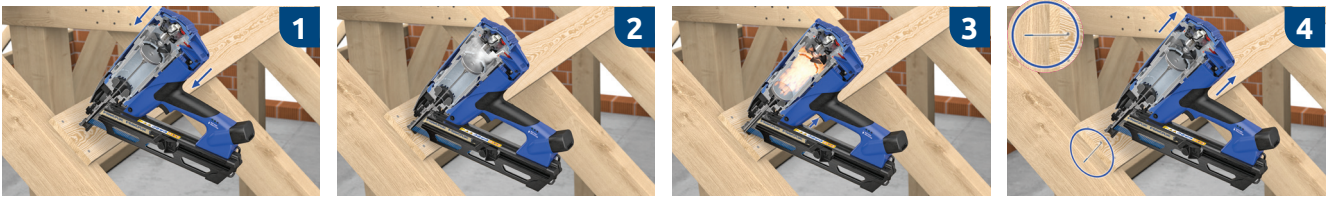

INSTRUCȚIUNI DE UTILIZARE

1. Presați pistolul pe suprafața de fixare.
2. Așteptați o fracțiune de secundă pentru a lăsa gazul și aerul să creeze un amestec ideal.
3. Apăsăți trăgaciul pentru a începe fixarea.
4. Îndepărtați degetul de pe trăgaci și retrageți pistolul.

INFORMAȚII DEPSRE PRODUS

Index	Gamă de lungimi	Implantare cuie/ baterie	Tip fixare	Dimensiuni	Greutate	Tip celulă de gaz	Capacitate magazie	Timp de încărcare	Nivel de zgomot	Greutate cutie	Greutate exterioră	EAN	
	[mm]			[mm]									[kg]
R-WW90II	50-90	8000	Cu cuie în bandă la 34°	394x121,4x407	3,8kg	GP6	60	0,5	94	8,5	17	5906675460246	

PACHETUL CONȚINE

Doză de gaz pentru unealtă		Kit de curățare pentru unealtă	
	R-RAWL-GP6 Doză de gaz pentru unealta R-WW90II garantează cei mai înalți parametri de eficiență		R-KIT-WW90/SC40 Kit de curățare pentru pistolul cu gaz
Încărcător cu fir		Baterie	
	SP-WW90/SC40II-CH Încărcător rapid (timp de încărcare 30 min)		SP-WW90/SC40II-AK Baterii Li-Ion 2.5 Ah, 7.2 V

Pachetul conține:

- Pistolul cu gaz R-WW90II
- 2 Baterii Li-Ion 2.5 Ah 7.2 V
- Adaptor
- Încărcător (30 min)
- Manual de utilizare
- Ochelari de protecție și dopuri de urechi
- Cutie transport

PRODUSE ASOCIATE

	Cuie profilate	Cuie netede
galvanizate	 R-DRG-V Cuie profilate și galvanizate pentru fixarea lemnului pe lemn și alte aplicații cu materiale lemnoase	 R-DPG-V Cuie netede galvanizate cu zinc pentru construcția structurilor de acoperiș, aplicații de cadre și structuri prefabricate din lemn
oțelite	 R-DRK-V Cuie profilate și lucioase pentru fixarea lemnului pe lemn și alte aplicații cu materiale lemnoase	 R-DPK-V Cuie netede și lucioase pentru construcția structurilor de acoperiș, aplicații de cadre și altele similar